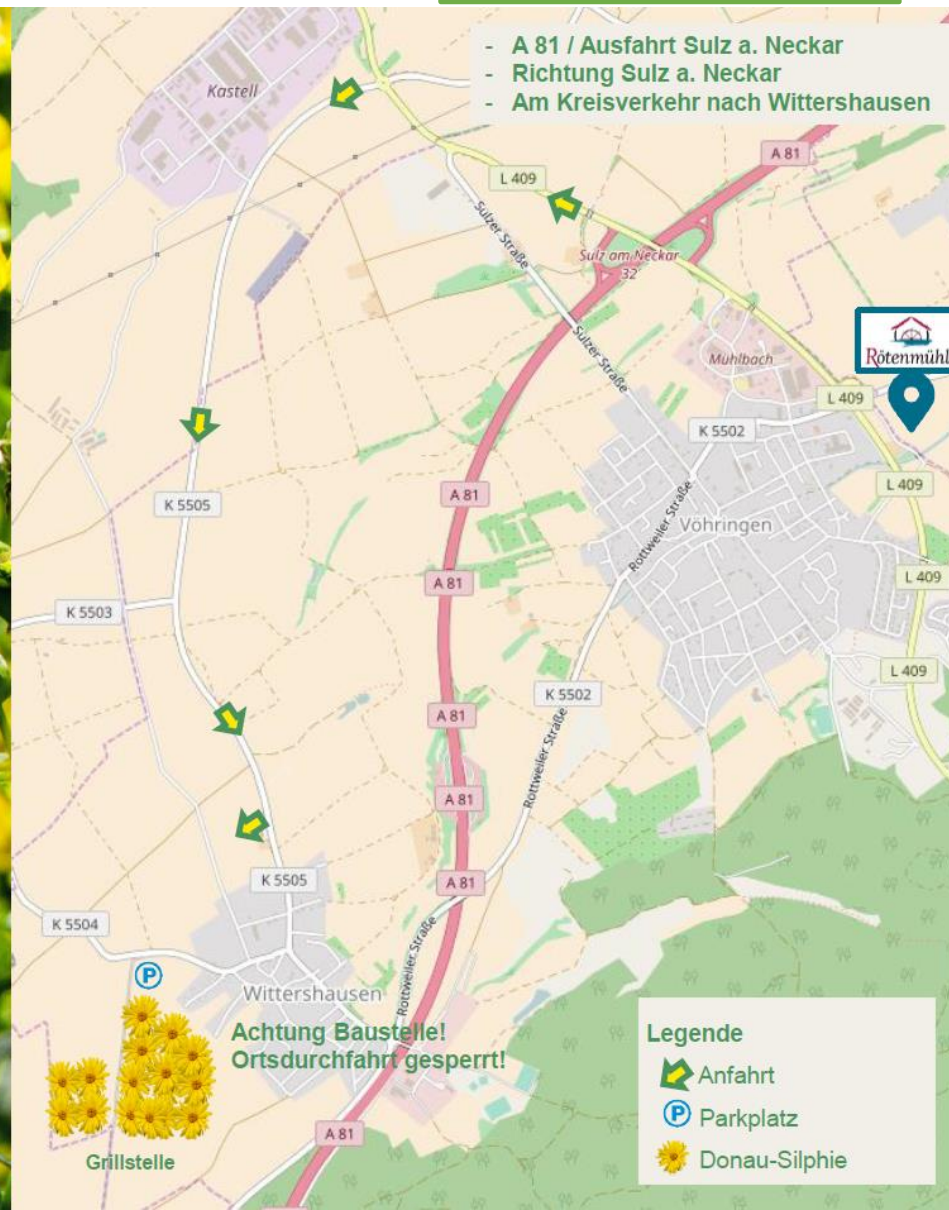

Lösungswort:

Der Silphien-Bauer Andreas mag sehr gerne die

Das Lösungswort unter Angabe deiner Adresse

- Entweder einbringen an:

Energiepark Hahnennest
Stichwort „Silphien-Rallye“
Hahnennest 100
88356 Ostrach

- Oder im Restaurant Rötentmühle in Vöhringen abgeben

Der Startpunkt befindet sich am Wanderparkplatz am Ortsrand von Wittershausen in Richtung Sigmarswangen (Navi: Sigmarswanger Straße) in der Nähe eines Rinderstalls. Von dort aus ist der Weg ausgeschildert. Achtung die Ortsdurchfahrt Wittershausen ist gesperrt!

- Länge ca. 1 km
- In 1 h zu schaffen
- Bitte festes Schuhwerk tragen
- Etwas zu Trinken mitnehmen
- Bedingt für Kinderwagen geeignet
- Teilnahme bis zur Ernte möglich

Entlang der Route gibt es 6 Aufgaben. Mit den richtigen Antworten erhält du jeweils einen Buchstaben. Die Buchstaben bitte der Reihe nach in die Postkarte eintragen und entweder im Restaurant Rötentmühle abgeben oder einsenden.

1 Welche Form haben die Stängel der Silphie?
Rund → D Eckig → R Oval → M

2 Welche Rinderrasse wohnt in diesem Stall?
Braunvieh → E Rotbunte → U Limousin → A

3 Vor knapp 2000 Jahren war das eine Hauptstraße der...
Sulzer → D Gallier → U Römer → M

4 Was isst die Bienenkönigin?
Honig → I Gelée Royal → O Blütenpollen → E

5 Wie viele Bienenvölker braucht man zum Bestäuben von einem Hektar Donau-Silphie?
2 Völker → N ½ Volk → U 10 Völker → L

6 Was kann man aus der Silphie machen?
Öl → E Strom → A Brot → I

Restaurant Rötentmühle

Rötentmühle 1
72189 Vöhringen

Tel.: +49 (0)7454 96756-01
info@roetenmuehle.de

Do und Fr: 17.30 - 22.00 Uhr
Sa: 16.00 - 22.00 Uhr
So: 11.00 - 21.00 Uhr

Für jede Karte die bei uns abgegeben wird gibt es ein kleines Eis*, ein Tütchen Silphien-Saatgut und für die ersten 20 Teilnehmer ein kleines Gläschen Honig!

*Kinder bis 16 Jahre
Bitte beachte unsere Öffnungszeiten!